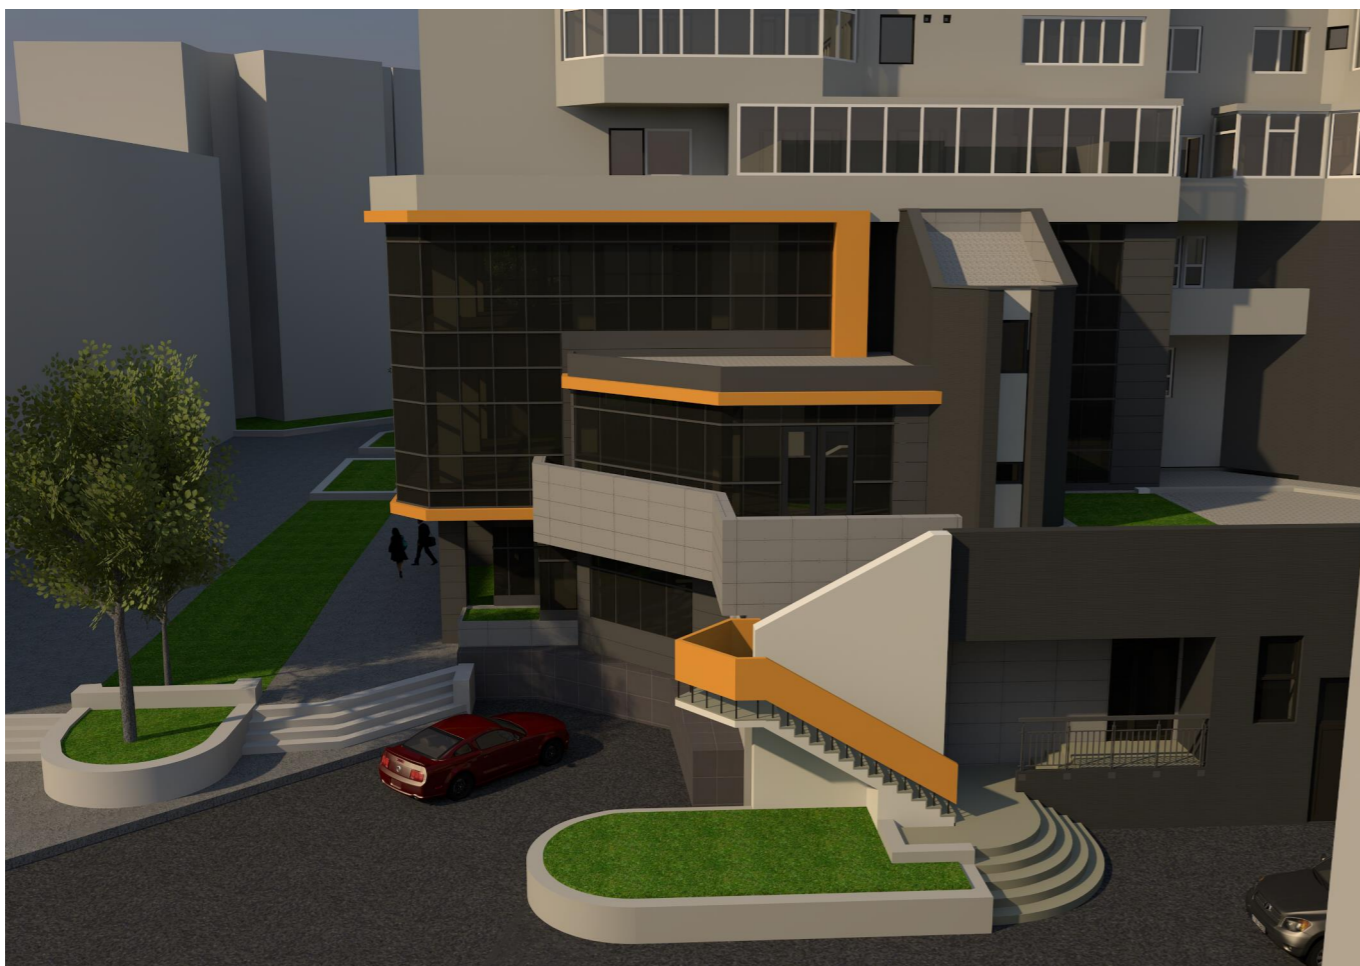

SIMULARE 3D - VEDERE PERSPECTIVA (P7) DINSPRE NORD-NORD-EST

SIMULARE 3D ZONA - VEDERE PERSPECTIVA (P8) DINSPRE NORD

SIMULARE 3D - VEDERE PERSPECTIVA (P9) DINSPRE NORD

 <b>ISACOV &amp; ASOCIATI</b> birou de arhitectură <small>J/13/1777/1996 CUI RO8595273 BD.TOMIS 143A CTA          Tel/fax:0241-660527 E-mail:office@isacov.ro</small>			Beneficiar: DDN GLOBAL S.R.L. CU SEDIUL IN CONSTANTA, STR. MIRCEA CEL BATRIN NR. 152bis	Proiect nr. 12/2016	
SPECIFICATIE	NUME	SEMNATURA	<small>MLB-18A-DTAC-A-05</small> Scara: <b>1:50</b> Data: OCT'19 Format: A3 (420x297mm)	Titlu proiect: MODERNIZARE SPATIU ADMINISTRATIV SI COMERCIAL DE TIP ALIMENTATIE PUBLICA EXISTENT LA PARTER, ETAJ 1, ETAJ 2 Amplasament: BD. TOMIS NR. 344A, BLOC ST8, CONSTANTA - COMPLEX BOEMA	Faza: PT. DOC. AVIZE
Sef proiect	arh. ALINTA ISACOV				Planșa nr.
Proiectat	arh. MIHAI ISACOV				SV-03
Desenat	arh. MIHAI ISACOV			Titlu planșa: STUDIUL VOLUMETRIC SIMULARI 3D - VEDERI PERSPECTIVE P7, P8, P9	
Verificat	arh. ALINTA ISACOV				REV: 0